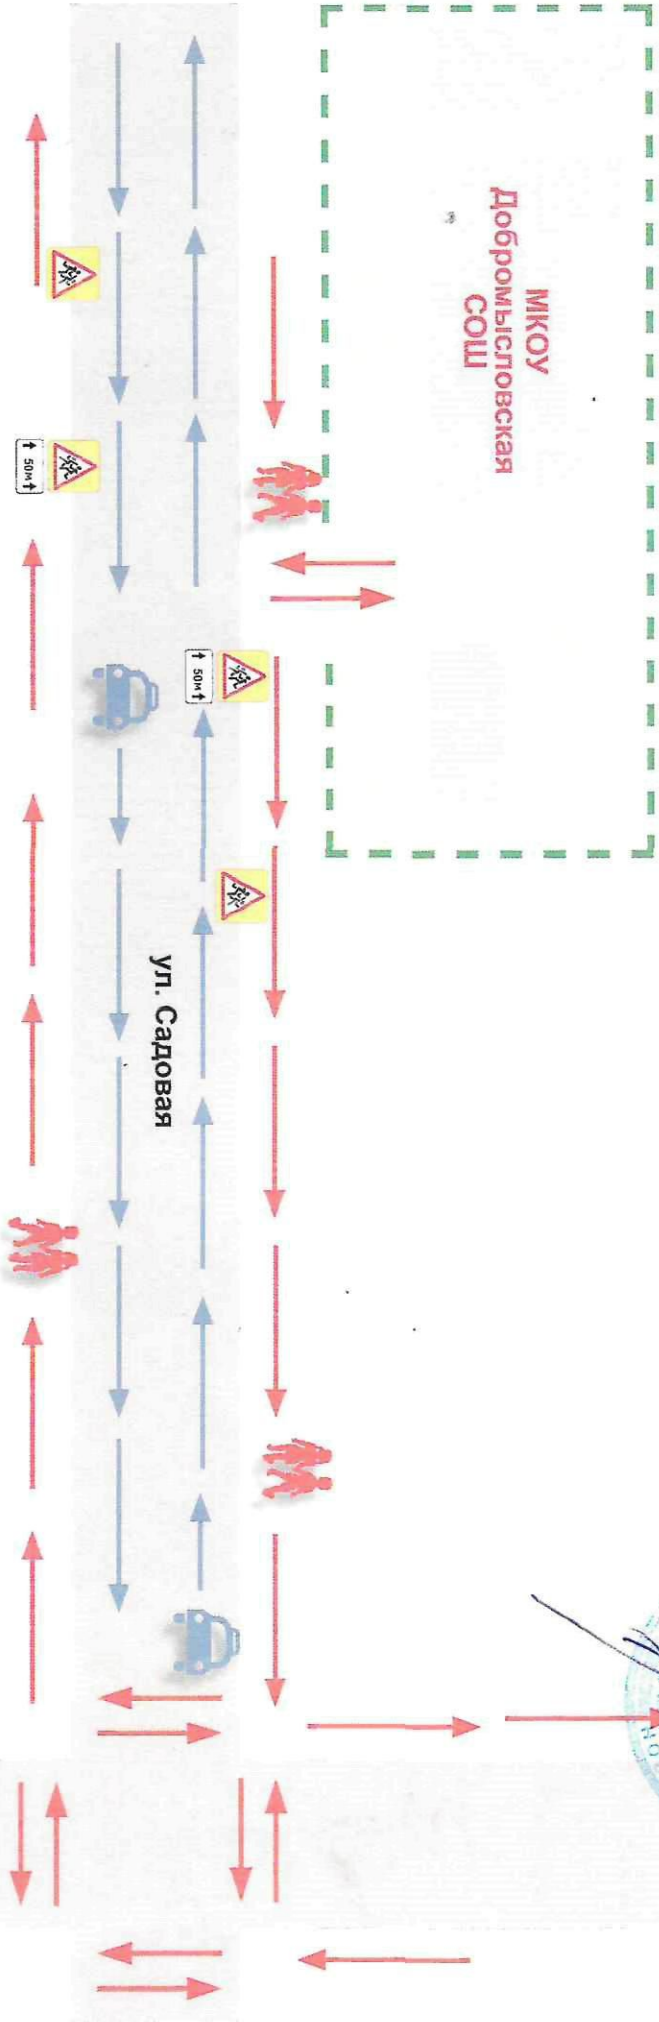

СОГЛАСОВАНО:

СХЕМА

УТВЕРЖДЕНО:

Начальник ОГИБДД
МО МВД России
«Красноярский»
Майор полиции

С.С. Кукарева
20 16 г.

Безопасного подхода учащихся к образовательному
учреждению МКОУ Добромысловская СОШ.

И.о. директора
МКОУ «Кан СШ»
Добромысловская СОШ

И.В. Шубин
20 16 г.

МКОУ
Добромысловская
СОШ

парк

Д/с
«Лукоморье»

УСЛОВНЫЕ ОБОЗНАЧЕНИЯ

1.23 «Дети»

8.2.1 «Зона действия»

Дорога с обочинами

Строения

Направление движения детей с родителями

Направление движения транспортных средств